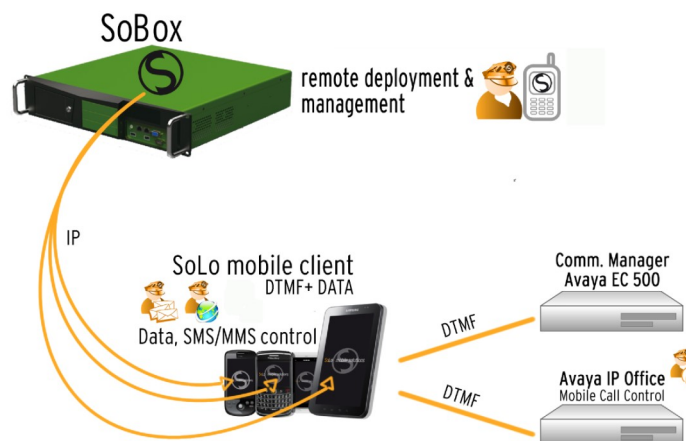

SoLo | mobile solutions

Fixe-Mobile Convergence basique

- SoLo MOBILE CLIENT A INSTALLER DANS LES MOBILES POUR UTILISER LES FONCTIONS EC-500 OU MOBILE CALL CONTROL DE IP OFFICE D'AVAYA
- ETENDRE LES FONCTIONNALITES DU PBX DANS LES MOBILES (EC-500/IPO)
- ONE NUMBER, TRANSFERT, CONFERENCE, NPD,... PLUS DE 25 FONCTIONS
- DISPONIBLE POUR SYMBIAN S60 (NOKIA), ANDROID, BLACKBERRY

FMC basic integration

SoLo mobile client (DTMF)

30% of
SoLo mobile solutions
performance capabilities

Vous trouverez la liste des appareils compatibles sur notre site internet:
<http://www.sosoftware.com/downloads>

Fixe-Mobile Convergence avec management

En supplément de toutes les fonctionnalités de FMC basique:

- DEPLOIEMENT DES CLIENTS DANS LES MOBILES "OVER THE AIR" (FOTA)
- INSTALLATION, ACTIVATION ET CONFIGURATION A DISTANCE
- CONTROLE DE L'USAGE DES DATA EN "HOME"
- CONTROLE DE L'USAGE DES SMS/MMS EN "HOME"

Managed FMC integration

+ remote deployment & management

+ Data, SMS/MMS control Home country

50% of
SoLo mobile solutions
performance capabilities

Gestion de téléphonie mobile d'entreprise

En supplément de toutes les fonctionnalités de FMC basique+managée: