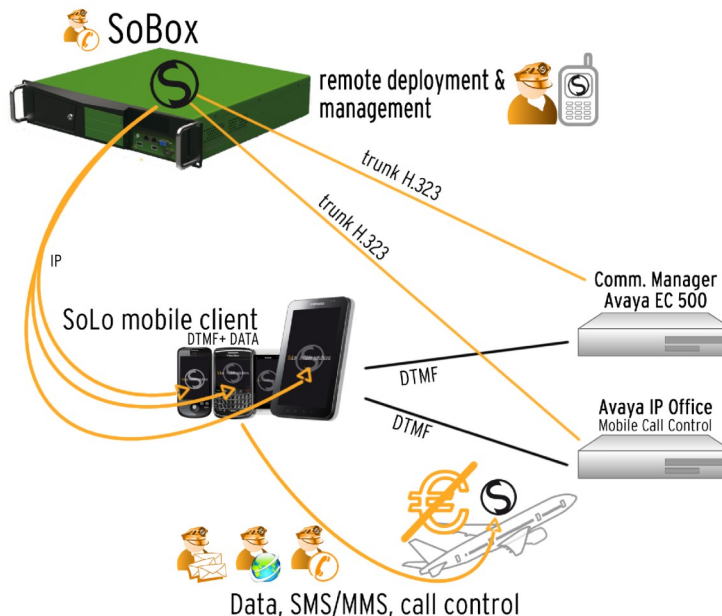

Business mobile telephony management

Full UC & FMC integration

+ INTERNATIONAL READY! CONTROL YOUR MOBILE EVERYWHERE

+ CALL-BACK FULL AUTOMATIC WHEN YOU CALL FROM ABROAD. PAY ROAMING-IN INSTEAD ROAMING-OUT

+ SMS & MMS LIMIT CONTROL IN HOME AND ROAMING MODE SEPARATELY

+ DATA LIMIT USAGE CONTROL IN HOME AND ROAMING MODE SEPARATELY

100% of
SoLo mobile solutions
performance capabilities